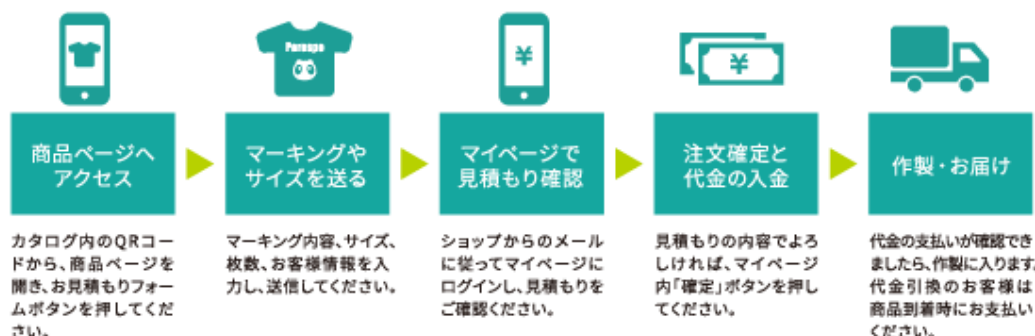

クラT・ユニフォーム お届けまでの流れ